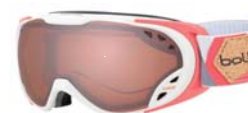

21461 Black & Pink
オーロラ
本体価格 ¥15,500 (税込8% ¥16,740)

21628 Black & Silver Opera **NXT**
モジュレーター2.0パーミリオンプルー
本体価格 ¥24,500 (税込8% ¥26,460)

21462 Black & Gold
ローズゴールド
本体価格 ¥15,500 (税込8% ¥16,740)

21632 Black & Silver Opera
パーミリオング
本体価格 ¥15,500 (税込8% ¥16,740)