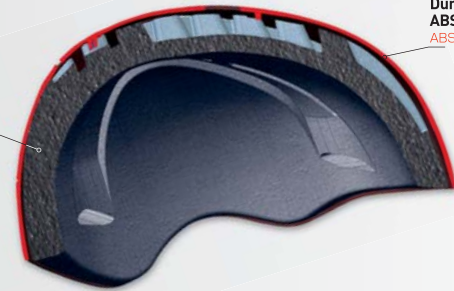

Helmet Structures

Helmet Technology

SHELL CONSTRUCTION

INJECTED ABS

ABS樹脂

厚く丈夫なABS樹脂により、高い強度を誇ります。
MEDALIST-CARBON PRO, MEDALIST, PODIUM,
BACKLINE VISOR PREMIUM, BACK LINEに採用。

EPS Foam
EPSフォームを充填

Durable
ABS Shell
ABS樹脂採用のシェル