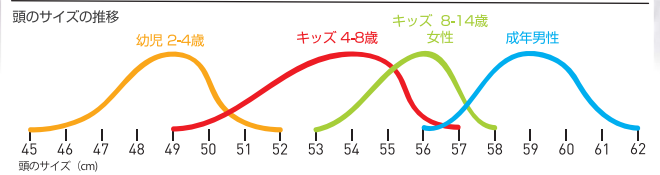

Helmet

Technology

CLICK TO FIT™ SYSTEM

後頭部についているダイヤルでサイズの微調整ができます。

DETACHABLE WASHABLE LINING

ライナーを取り外して洗濯が可能です。

REMOVABLE EAR PADS

取外し可能なイヤークッションは暖かく快適なつけ心地。ヘルメットをかぶったままでも周囲の音がよく聞こえます。取り外したパッドは洗って、常に清潔に保つことができます。

INTEGRATED VENTILATION

インテグレイテッドベンチレーション
構造上もっとも有効なところに通気孔を設けていますので、ヘルメット内の不快なエアークが効率よく排出されるよう設計されています。

PERFECT GOGGLE/ HELMET INTEGRATION

bolleのヘルメットとゴーグルは、同時装着時のフィッティングやベンチレーションを最適にするために設計されています。

FIT フィッティング 調整可能世界共通のサイズ表記を採用。2cm刻みのサイズ展開。

CE/ASTM CERTIFIED

bolleのヘルメットは、EN1077、ASTM F2040規格に準拠しています。

VENTILATION SYSTEM

AIR EXTRACTOR

エアーク エクストラクション
ヘルメット内に生じる、発汗による蒸れをヘルメットトップに設計されたたくさんの通気孔より排気し、ヘルメット内を快適に保ちます。SYNERGYに採用。

ADJUSTABLE VENTILATION

アジャスタブル ベンチレーション
調整可能なベンチレーションシステム。トップ部分に設計された通気孔の開閉が簡単にできるので、ヘルメット内の空気の流れを自由にコントロールできます。BACKLINE VISOR PREMIUM, BACKLINE INSTINCT, SYNERGYに採用。

INTEGRATED VENTILATION

インテグレイテッド ベンチレーション
構造上もっとも有効なところに通気孔を設けていますので、ヘルメット内の不快なエアークが効率よく排出されるよう設計されています。B-YOND VISOR, B-YOND BEAT, B-STYLEに採用。

PANORAMIC VISION

パノラミック・ビュー
パノラミックビジョンテクノロジーを使用し歪みのない視野を実現。また、最大級の視野角を保証します。BACKLINE VISOR PREMIUM, B-YOND VISORに採用。

ROTARY VISOR

ロータリーバイザー
全てのbolleバイザーヘルメットは、様々な顔にフィットする開閉式バイザーを備えています。天候に合わせて、レンズの交換も容易に可能です。BACKLINE VISOR PREMIUM, B-YOND VISORに採用。

HELMET RANGE

	Available sizes	Construction	Adjustable ventilation	Click-To-Fit™ system	Removable earpads	Removable lining
Medalist Pro Carbon	53-60 cm	Carbon				
Medalist	53-60 cm	Carbon reinforced fiberglass				
Podium	54-58 cm	ABS				
Backline Visor Premium	54-61 cm	ABS	◆	◆	◆	
Backline	56-61 cm	ABS	◆	◆	◆	
Instinct	51-61 cm	In-Mold	◆	◆	◆	◆
Synergy	52-61 cm	Hybrid	◆	◆	◆	◆
B-Style	54-61 cm	In-Mold		◆	◆	◆
Beat	54-63 cm	In-Mold		◆	◆	◆
B-Yond	54-63 cm	In-Mold		◆	◆	◆
B-Yond Visor	54-61 cm	In-Mold		◆	◆	◆