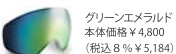

**21350 Shiny White Stripes**  
パーミリオン ガン  
本体価格 ¥7,500  
(税込8% ¥8,100)

**21354 Shiny Blue Checker**  
パーミリオン ガン  
本体価格 ¥7,500  
(税込8% ¥8,100)

EXPLORER Spare Lens スペアレンズ

オーロラ  
本体価格 ¥4,800  
(税込8% ¥5,184)