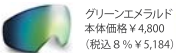

**21379 Blue**  
パーミリオンガン  
本体価格 ¥7,500  
(税込8% ¥8,100)

**21380 Black**  
パーミリオン  
本体価格 ¥7,500  
(税込8% ¥8,100)

**21381 Black**  
シトラス  
本体価格 ¥7,500  
(税込8% ¥8,100)

EXPLORER OTG Spare Lens スペアレンズ

オーロラ  
本体価格 ¥4,800  
(税込8% ¥5,184)