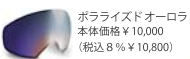

**A01245 Black & White**  
 ポラオーロラ  
 本体価格 ¥23,000  
 (税込8% ¥24,840)

GRAVITY Spare Lens スペアレンズ

モジュレーターライトコントロール  
 オーロラ  
 本体価格 ¥16,000  
 (税込8% ¥17,280)

モジュレーターパーミリオンブルー  
 本体価格 ¥10,000  
 (税込8% ¥10,800)