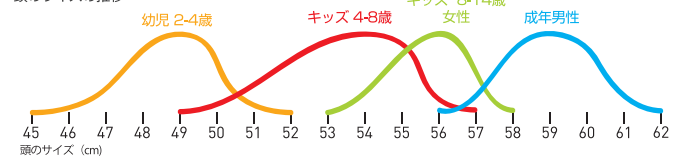

原 大智
SAJ28承認第00826号
photo: Hiroyuki Sato

星野 純子
SAJ28承認第00824号
photo: Hiroyuki Sato

岩本 瞳子
SAJ28承認第00828号
photo: Hiroyuki Sato

高橋 直美
SAJ28承認第00820号
photo: Hiroyuki Sato

FIT **フィッティング** 調整可能世界共通のサイズ表記を採用。2cm刻みのサイズ展開。

頭のサイズの推移