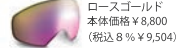

パーミリオンガン
本体価格 ¥6,500
(税込8% ¥7,020)

パーミリオン
本体価格 ¥5,000
(税込8% ¥5,400)