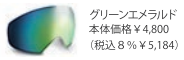

グリーンエメラルド
本体価格 ¥ 4,800
(税込8% ¥5,184)

サンライズ
本体価格 ¥ 4,800
(税込8% ¥5,184)

ローズゴールド
本体価格 ¥ 4,800
(税込8% ¥5,184)

パーミリオンガン
本体価格 ¥ 3,500
(税込8% ¥3,780)

VOLT

ヴォルト
FIT: JUNIOR + 6 YEARS

PRODUCT TECHNOLOGIES

Flow-Tech® venting Double lens P80+anti-fog